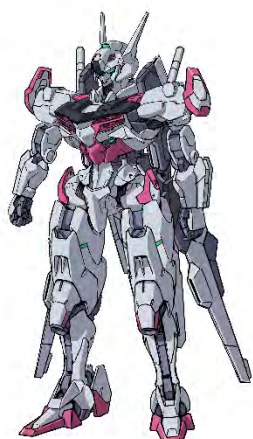

——その日は、彼女の娘が4歳を迎える誕生日だった。

■前日譚「PROLOGUE」登場キャラクター 解禁

前日譚「PROLOGUE」に登場するキャラクターを公開いたしました。

エリクト・サマヤ
cv.市ノ瀬 加那

フォルクヴァングで家族と暮らす、4歳の少女。エルノラとナディムの娘。天真爛漫で、時に両親が手を焼くほど好奇心旺盛。

エルノラ・サマヤ
cv.能登 麻美子

ヴァナディース機関の研究員。ガンダム・ルブリスのテストパイロットを務めながら、家族に愛を注ぐサマヤ家の母。

ナディム・サマヤ
cv.土田 大

ガンダム・ルブリスの開発マネージャー。モビルスーツ開発企業オックス社から、ヴァナディース機関に出向している。サマヤ家の父。

カルド・ナボ
cv. 一城 みゆ希

ヴァナディース機関の代表を務める研究者。GUND フォーマット理論の第一人者として、研究員たちの尊敬を集めている。

上記以外のキャラクターの情報は、『機動戦士ガンダム 水星の魔女』公式サイトからご覧いただけます。

『機動戦士ガンダム 水星の魔女』公式サイト ▶ g-witch.net

■前日譚「PROLOGUE」登場モビルスーツ 解禁

ガンダム・ルブリスとベギルバウの新情報を追加したほか、新たに「ガンダム・ルブリス 量産試作モデル」「ハイングラ」の2機のモビルスーツを公開しました。

ガンダム・ルブリス

オックス・アース・コーポレーションが開発した試作機。革新的な技術である GUND フォーマットを採用したモビルスーツ「GUND-ARM」の一機であり、ガンビットと呼ばれる群体兵器システムで構成されたシールドを装備している。

『機動戦士ガンダム 水星の魔女』商品情報

今後、『機動戦士ガンダム 水星の魔女』の商品が続々登場します。

・ガンダムシリーズのプラモデル ガンプラ「GUNPLA」

『機動戦士ガンダム 水星の魔女』の主人公機ガンダム・エアリアルがガンプラHGシリーズで最速立体化。さらに、前日譚「PROLOGUE」に登場するガンダム・ルブリスとベギルバウ以外にも、ラインアップが続々登場！ガンプラに関する更新情報は、随時バンダイホビーサイトの特設ページで発信していきます。