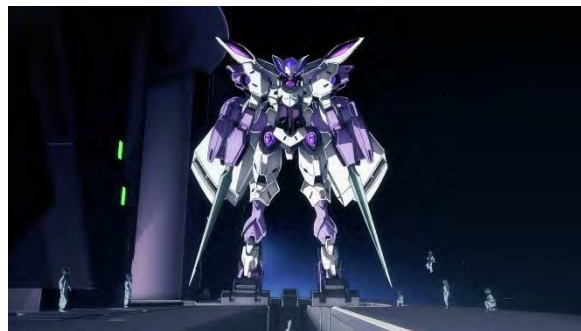

■前日譚「PROLOGUE」初公開

2022年10月から放送開始となる『機動戦士ガンダム 水星の魔女』アニメ本編の前日譚「PROLOGUE」を初公開しました。

前日譚「PROLOGUE」は、「GUNDAM NEXT FUTURE」の各会場で実施する上映会でご覧いただけるほか、一部のイベントで配布されるチケットから参加可能な期間限定のオンライン試写会でもご視聴いただけます。

前日譚「PROLOGUE」の視聴方法は、「GUNDAM NEXT FUTURE」公式サイトにてご確認ください。

前日譚「PROLOGUE」の視聴方法は、「GUNDAM NEXT FUTURE」公式サイトにてご確認ください。

「GUNDAM NEXT FUTURE」公式サイト ▶ <https://bandai-hobby.net/site/gnf/>

前日譚「PROLOGUE」あらすじ

小惑星に建造されたフロント、フォルクヴァング。

ヴァナディース機関のラボでは、ガンダム・ルブリスの稼働実験が行われていた。

評議会から課された条件をクリア出来ないままのルブリスに、焦燥感を募らせるテストパイロット、エルノラ・サマヤ。

——その日は、彼女の娘が4歳を迎える誕生日だった。