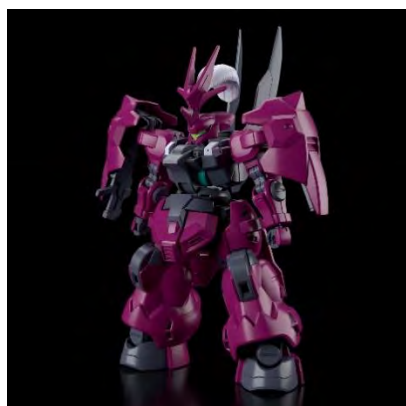

●その他プラモデルラインアップ続々登場！

HG 1/144 ディランザ(グエル専用機)

2022年10月発売予定

1,760円(税10%込)