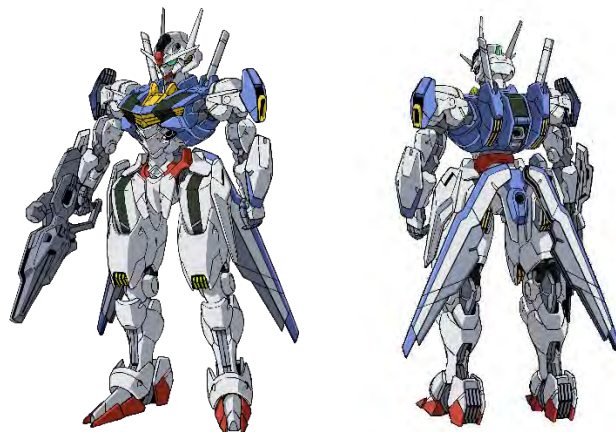

『機動戦士ガンダム 水星の魔女』 前日譚「PROLOGUE」を初公開 本編予告 PV やメインキャスト情報、新商品も発表

バンダイナムコグループの横断プロジェクト「ガンダムプロジェクト」は、「GUNDAM NEXT FUTURE - LINK THE UNIVERSE-」の会場で『機動戦士ガンダム 水星の魔女』の前日譚「PROLOGUE」を初公開しました。また、本編予告 PV やメインキャスト 2 名の解禁に加え、ガンプラをはじめ、さまざまな新商品を発表しました。

前日譚「PROLOGUE」は、各地で開催するイベント「GUNDAM NEXT FUTURE」で実施する上映会や、オンライン試写会参加チケットの配布などによって、ファンの方にお届けしていきます。

『機動戦士ガンダム 水星の魔女』解禁情報

■本編予告 PV 解禁

2022年10月から放送開始となる『機動戦士ガンダム 水星の魔女』本編予告 PV を初公開しました。本映像は、ガンダム公式 YouTube チャンネル「ガンダムチャンネル」にて公開中です。

本編予告 ▶ <https://youtu.be/eo0ZULsKMdo>

ガンダムチャンネル ▶ <https://www.youtube.com/c/GUNDAM>

■主人公機ガンダム・エアリアル追加設定画解禁

本編予告 PV 内に登場した、
ガンダム・エアリアルの新形態の設定画を公開しました。

■メインキャスト 2 名 解禁

本編に登場するキャラクターを演じる、メインキャスト 2 名を公開しました。主人公スレッタ・マーキュリー役を市ノ瀬加那さん、ミオリネ・レンブラン役を Lynn さんが担当します。