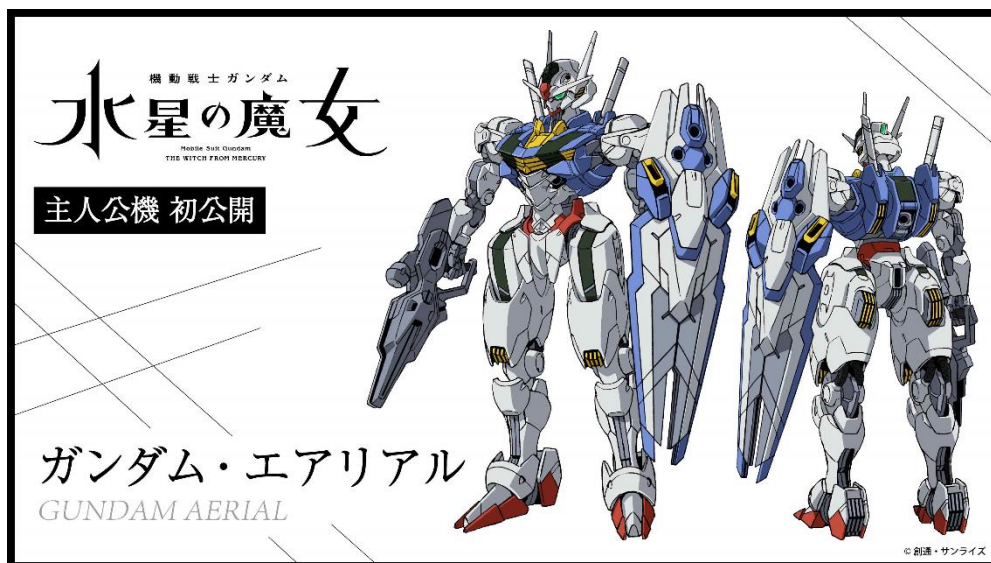

##### 〈作品タイトル〉

機動戦士ガンダム 水星の魔女

## ■主人公機【ガンダム・エアリアル】設定画

本作の主人公機【ガンダム・エアリアル】の設定画を解禁いたしました。

ガンダム・エアリアル