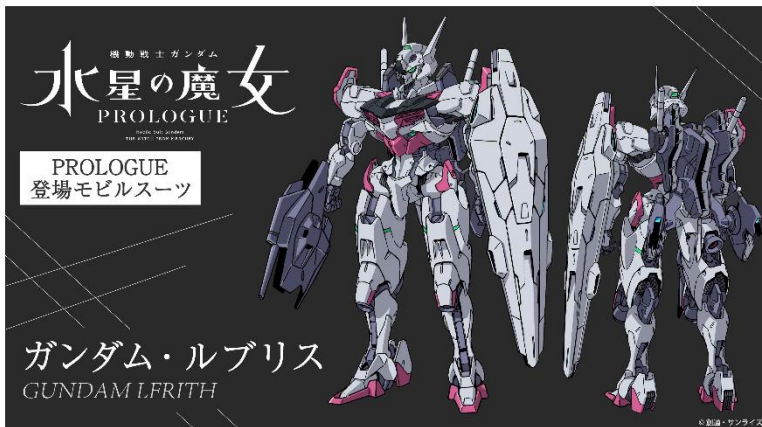

■前日譚「PROLOGUE」制作決定

『機動戦士ガンダム 水星の魔女』アニメ本編の前日譚にあたる「PROLOGUE」の制作が決定いたしました。「PROLOGUE」は、10月からのアニメ本編の放送に先駆け、この夏より公開を予定しております。

また、横浜の動くガンダム、台場の実物大ユニコーンガンダム立像、上海の実物大フリーダムガンダム立像、そして4月にオープンする福岡の実物大ν(ニュー)ガンダム立像といった、世界の全ガンダム像が初めてリンクする演出を行う史上初のイベント、「GUNDAM NEXT FUTURE -LINK THE UNIVERSE-」を、GUNDAM FACTORY YOKOHAMA やガンダムベースヴァーチャルワールド等で開催し、同イベントにて、「PROLOGUE」を初公開いたします。

※イベントの詳細は追ってお知らせします。

その後、世界各地のイベントでも「PROLOGUE」を公開予定です。日本国内では、「GUNDAM NEXT FUTURE」と冠した、『機動戦士ガンダム 水星の魔女』をフィーチャーする大小様々な形態のガンダム総合イベントを実施し、「PROLOGUE」の上映会なども全国展開を予定しております。

■「PROLOGUE」登場モビルスーツ設定画

「PROLOGUE」に登場する、2機のモビルスーツ【ガンダム・ルブリス】と【ベギルベウ】の設定画を解禁いたしました。

ガンダム・ルブリス